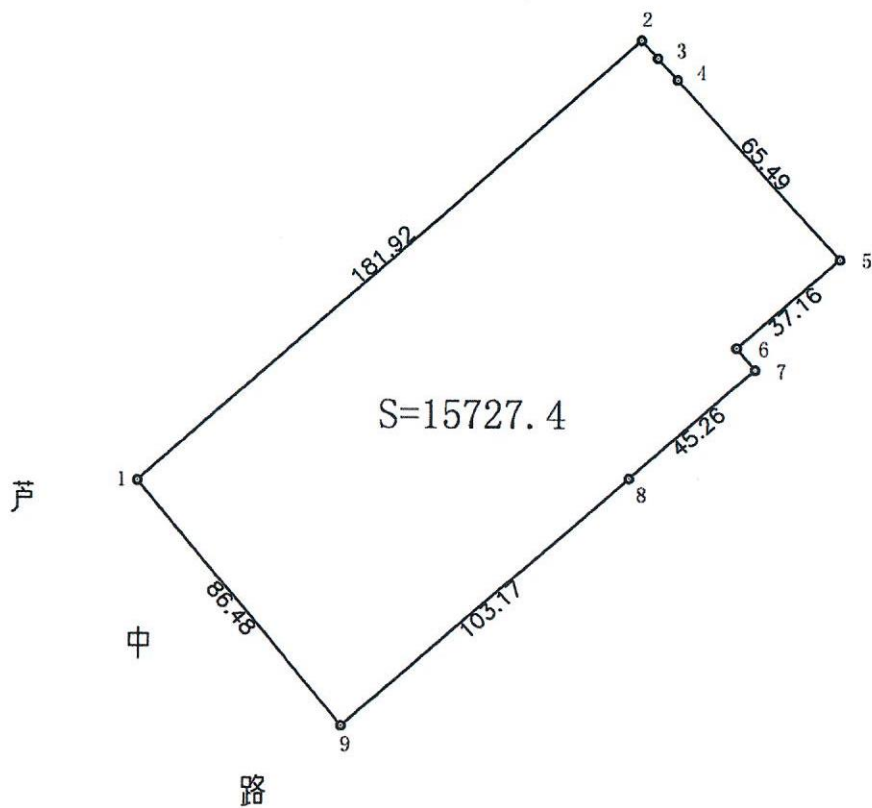

单位: m

锡南测(2023)第011号

扬名街道办事处
芦中路东侧地块(五星工业园D地块)用地图

制图日期: 2023年9月22日
审核日期: 2023年9月22日

1:2000

制图者: 陈曦
审核者: 周俊